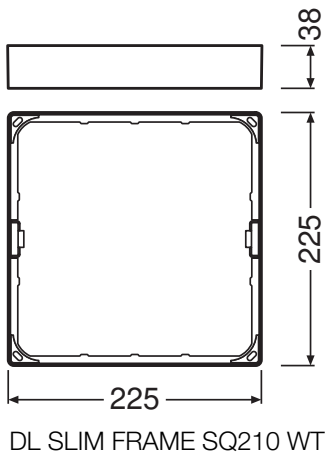

### Produkteigenschaften

- Geringe Montagetiefe
- Robustes Gehäuse aus Polycarbonat
- Montagezubehör enthalten

Technische Daten

Maße & Gewicht

Höhe	38 mm
Produktgewicht	90,00 g

Materialien & Farben

Produktfarbe	Weiß
RAL-Nummer	RAL 9003

VERPACKUNGSGINFORMATIONEN

EAN	Verpackungseinheit (Stück pro Einheit)	Abmessungen (Länge x Breite x Höhe)	Bruttogewicht	Volumen
4058075079434	Faltschachtel 1	43 mm x 235 mm x 235 mm	179.00 g	2.37 dm <sup>3</sup>
4058075079441	Versandschachtel 6	280 mm x 245 mm x 265 mm	1360.00 g	18.18 dm <sup>3</sup>