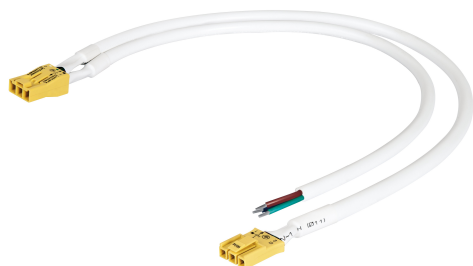

## LN INDV 1200 Through Wiring Kit

LINEAR IndiviLED® THROUGH-WIRING KIT | Kabel- und Steckverbindungs-Set für Lichtbandinstallation

---

### Produktvorteile

- Einfacher und schneller elektrischer Anschluss für die Lichtbandinstallation
- Durchverdrahtung mit AC-Stecker

---

### Produkteigenschaften

- Durchverdrahtungssatz für Lichtbänder (3 x 1,5 mm<sup>2</sup> Kabel mit AC-Stecker, Länge: 1.2 m oder 1.5 m)
- Anschlusskabel für Lichtbandmontage mit AC-Stecker
- Durchverdrahtungssatz für DALI (2 x 0,5 mm<sup>2</sup> Kabel mit AC-Stecker, Länge: 1.2 m oder 1.5 m)

### Maße & Gewicht

Länge	32,0 mm
Breite	20,0 mm
Höhe	7,0 mm
Produktgewicht	195,00 g
Kabellänge	1250 mm