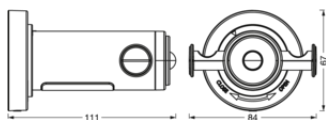

Maße & Gewicht

Länge	84,00 mm
Breite	67,00 mm
Höhe	111,00 mm
Produktgewicht	60,00 g

PGBATHROOM HOOK HANGER
SEN IP44MiPRCmnk

Materialien & Farben

Produktfarbe	Silber
Gehäusefarbe	Weiß

Gehäusematerial	Acrylnitril-Butadien-Styrol-Copolymer (ABS)
-----------------	---