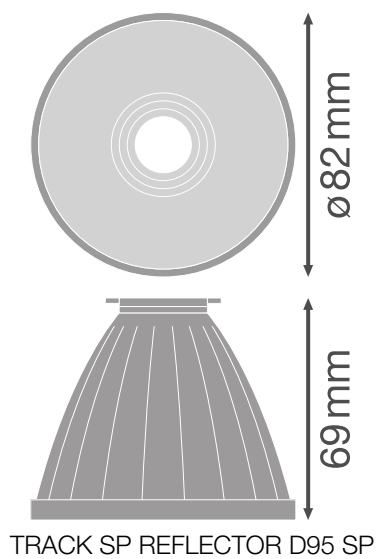

Produkteigenschaften

- Zubehörreflektoren in verschiedenen Ausstrahlwinkeln erhältlich

Technische Daten

Photometrische Daten

Ausstrahlungswinkel	38 °
---------------------	------

Maße & Gewicht

Durchmesser	82 mm
Höhe	69,00 mm
Produktgewicht	35,00 g

Ausschreibungstexte		Name des Dokuments
	Ausschreibungstexte	TRACKLIGHT SPOT REFLECTOR D95 FL-DE

VERPACKUNGSMFORMATIONEN

EAN	Verpackungseinheit (Stück pro Einheit)	Abmessungen (Länge x Breite x Höhe)	Bruttogewicht	Volumen
4058075113909	Faltschachtel 1	90 mm x 90 mm x 75 mm	75.00 g	0.61 dm ³
4058075113916	Versandschachtel 4	198 mm x 105 mm x 170 mm	421.00 g	3.53 dm ³