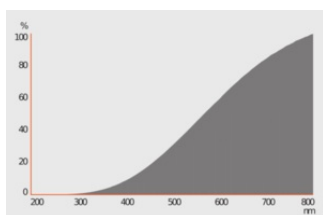

### Photometrische Daten

Lichtstrom	85 lm
Lichtausbeute	5 lm/W
Lichtstromerhalt am Ende der Nennlebensdauer	0.80
Farbtemperatur	2700 K
Farbwiedergabeindex Ra	100
Lichtfarbe	1027

349635\_HAL\_ohne\_UVS