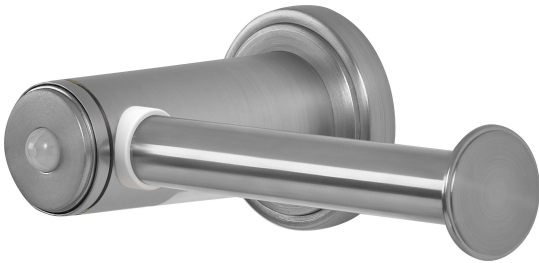

PRODUKTDATENBLATT

Bathroom Sensor Toilet Paper Holder

BATHROOM | Bad-Gadget-Serie mit Bewegungs- und Tageslichtsensor

Anwendungsgebiete

- Badezimmer (IP44)

Produktvorteile

- Einfache und schnelle Befestigung auf fast jeder Oberfläche (Klebestreifen oder Schrauben)
- Sparsamer Betrieb durch geringe Leistungsaufnahme
- Schnelle und einfache Lösung zur Aufwertung Ihres Badezimmers
- Ideale Kombination aus Funktionalität und Design

Produkteigenschaften

- Farbtemperatur: 3.000 K
- PIR-Bewegungs- und Tageslichtsensor
- Ermöglicht einen schönen, weichen und warmen Lichteffekt

Technische Daten

Elektrische Daten

Nennleistung	0,18 W
Nennspannung	4,5 V
Nennstrom	40,000 mA
Einschaltstrom	40 mA
Einschaltstromdauer T_{h50}	40 μ s
Schutzklasse	III

Maße & Gewicht

Länge	180,00 mm
Breite	67,00 mm
Höhe	111,00 mm
Produktgewicht	120,00 g

PGBATHROOM TOILETPAPER
HOLDER SEN IP44MiPRCmnk

Materialien & Farben

Produktfarbe	Silber
Gehäusefarbe	Silber

Gehäusematerial	Acrylnitril-Butadien-Styrol-Copolymer (ABS)
-----------------	---