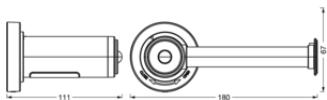

Maße & Gewicht

Länge	180,00 mm
Breite	67,00 mm
Höhe	111,00 mm
Produktgewicht	120,00 g

PGBATHROOM TOILETPAPER
HOLDER SEN IP44MiPRCmnk

Materialien & Farben

Produktfarbe	Silber
Gehäusefarbe	Silber

Gehäusematerial	Acrylnitril-Butadien-Styrol-Copolymer (ABS)
-----------------	---