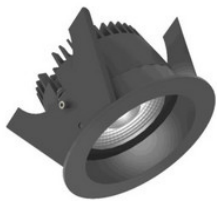

805G03BL4A02

Fluxe 75 LV - Phasenabsch. Runde Einbauleuchten starr schwarz 14W 24°
4000K CRI97...