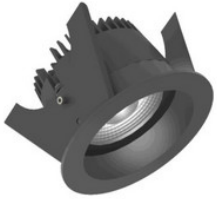

805A03BL4M02

Fluxe 75 LV - Runde Einbauleuchten starr schwarz 14W 80° 2700K CRI97 847-805A03BL...