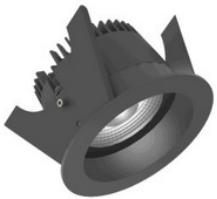

805E03BL4G02

Fluxe 75 LV - Phasenabsch. Runde Einbauleuchten starr schwarz 14W 80° 1800-
3000K ...