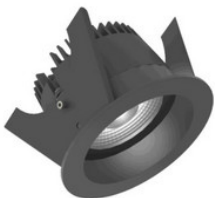

805A03BL4G02

Fluxe 75 LV - Phasenabsch. Runde Einbauleuchten starr schwarz 14W 80°
2700K CRI97...