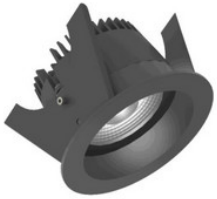

805E03BL4E02

Fluxe 75 LV - DALI Runde Einbauleuchten starr schwarz 14W 60° 1800-3000K
CRI97 84...