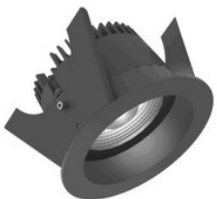

805E03BL4H02

Fluxe 75 LV - DALI Runde Einbauleuchten starr schwarz 14W 80° 1800-3000K
CRI97 84...