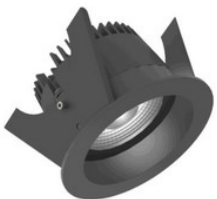

805A03BL4U02

Fluxe 75 LV - 1-10V Runde Einbauleuchten starr schwarz 14W 60° 2700K CRI97 847-80...