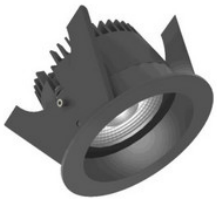

805A03BL4T02

Fluxe 75 LV - 1-10V Runde Einbauleuchten starr schwarz 14W 24° 2700K CRI97 847-80...