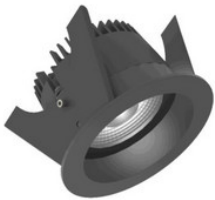

805A03BL4F02

Fluxe 75 LV - BLE Runde Einbauleuchten starr schwarz 14W 60° 2700K CRI97
847-805A...