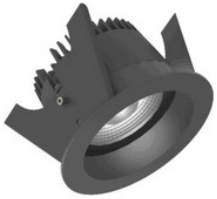

805A03BL4L02

Fluxe 75 LV - Runde Einbauleuchten starr schwarz 14W 60° 2700K CRI97 847-805A03BL...