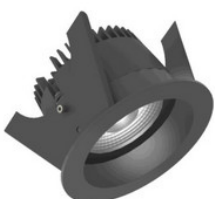

805A03BL4J02

Fluxe 75 LV - BLE Runde Einbauleuchten starr schwarz 14W 80° 2700K CRI97
847-805A...