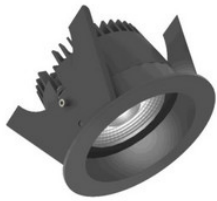

805A03BL4A02

Fluxe 75 LV - Phasenabsch. Runde Einbauleuchten starr schwarz 14W 24° 2700K CRI97...