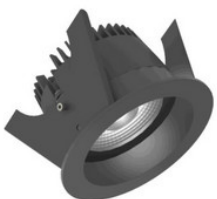

805A03BL4V02

Fluxe 75 LV - 1-10V Runde Einbauleuchten starr schwarz 14W 80° 2700K CRI97 847-80...