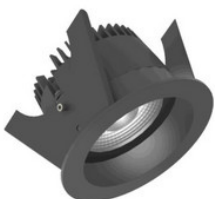

805A03BL4H02

Fluxe 75 LV - DALI Runde Einbauleuchten starr schwarz 14W 80° 2700K CRI97
847-805...