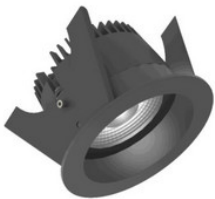

805A03BL4E02

Fluxe 75 LV - DALI Runde Einbauleuchten starr schwarz 14W 60° 2700K CRI97
847-805...