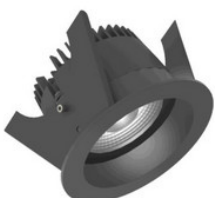

805A03BL4K02

Fluxe 75 LV - Runde Einbauleuchten starr schwarz 14W 24° 2700K CRI97 847-
805A03BL...