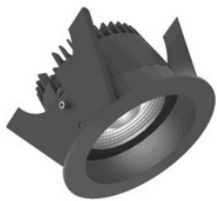

805E03BL4A02

Fluxe 75 LV - Phasenabsch. Runde Einbauleuchten starr schwarz 14W 24° 1800-3000K ...