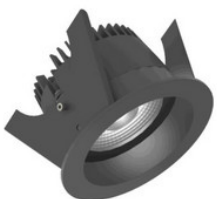

805E03BL4J02

Fluxe 75 LV - BLE Runde Einbauleuchten starr schwarz 14W 80° 1800-3000K
CRI97 847...