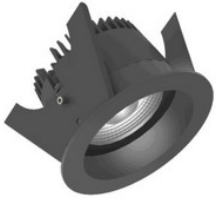

805E03BL4F02

Fluxe 75 LV - BLE Runde Einbauleuchten starr schwarz 14W 60° 1800-3000K
CRI97 847...